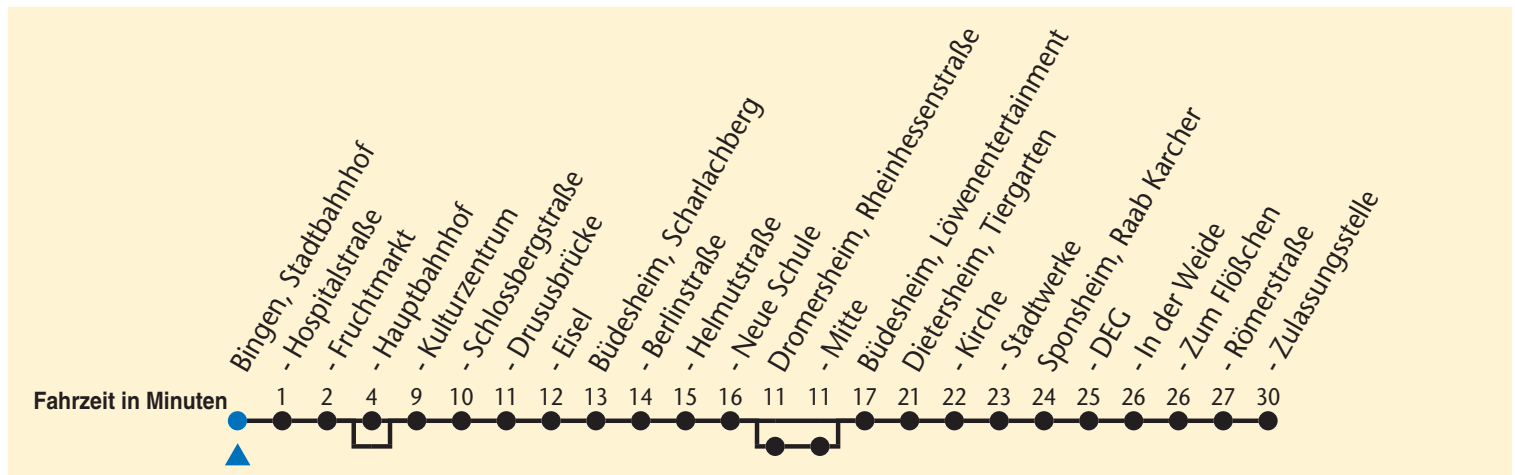

Montag - Freitag		Samstag		Sonn- und Feiertag	
5	40_J				
6	10_J 40_J	6	10_J 40_J		
7	10_J 40	7	10_J 40_J		
8	10_J 40	8	10_J 40_J	8	10_D
9	10_J 40	9	10_J 40_J	9	10_D
10	10_J 40	10	10_J 40_J	10	10_D
11	10_J 40	11	10_J 40_J	11	10_D
12	10_J 40_H	12	10_J 40_J	12	10_D
13	10_J 40_H	13	10_J 40_J	13	10_D
14	10_J 40_H	14	10_J	14	10_D
15	10_J 40_H	15	10_J	15	10_D
16	10_J 40_H	16	10_F	16	10_E
17	10_J 40_H	17	10_F	17	10_E
18	10_J 40_J	18	10_F	18	10_E
19	10_J 40_I	19	10_G	19	10_C
20	10_C 40_C	20	10_A	20	10_C
21	10_C 40_A	21	40_A	21	40_A
22	40_A	22	40_A	22	40_A
23	40_A 57_A	23	40_A	23	40_A 57_A
0	45_B 57_B	0	45_B 57_B		
1	50_B	1	50_B		
2	02_B	2	02_B		

- **A** nicht 31.8.-10.9.; bedient nicht Bingen, Hauptbahnhof, endet Sponsheim, Römerstraße; Kleinbus
- **B** nicht 31.8.-10.9.; bedient nicht Bingen, Hauptbahnhof, und bedient auch von Dromersheim, Rhein Hessenstraße bis Dromersheim, Mitte, endet Sponsheim, Römerstraße; Kleinbus; bei Bedarf über Dromersheim
- **C** nicht 31.8.-10.9.; bedient nicht Bingen, Hauptbahnhof, endet Sponsheim, Römerstraße
- **D** bedient nicht Bingen, Hauptbahnhof, endet Sponsheim, Römerstraße

- **E** nicht 24. und 31.12.; bedient nicht Bingen, Hauptbahnhof, endet Sponsheim, Römerstraße
- **F** nicht Fastnachtssamstag (10.2.18); endet Sponsheim, Römerstraße
- **G** nicht Fastnachtssamstag (10.2.18); bedient nicht Bingen, Hauptbahnhof, endet Sponsheim, Römerstraße
- **H** endet nicht mittwochs Sponsheim, Römerstraße
- **I** nicht 31.8.-10.9.; endet Sponsheim, Römerstraße
- **J** endet Sponsheim, Römerstraße

Verkehrsunternehmen: Stadtwerke Bingen Telefon: 06721/970723

RNN-Servicetelefon: 01801 - 766 766 Internet: www.rnn.info