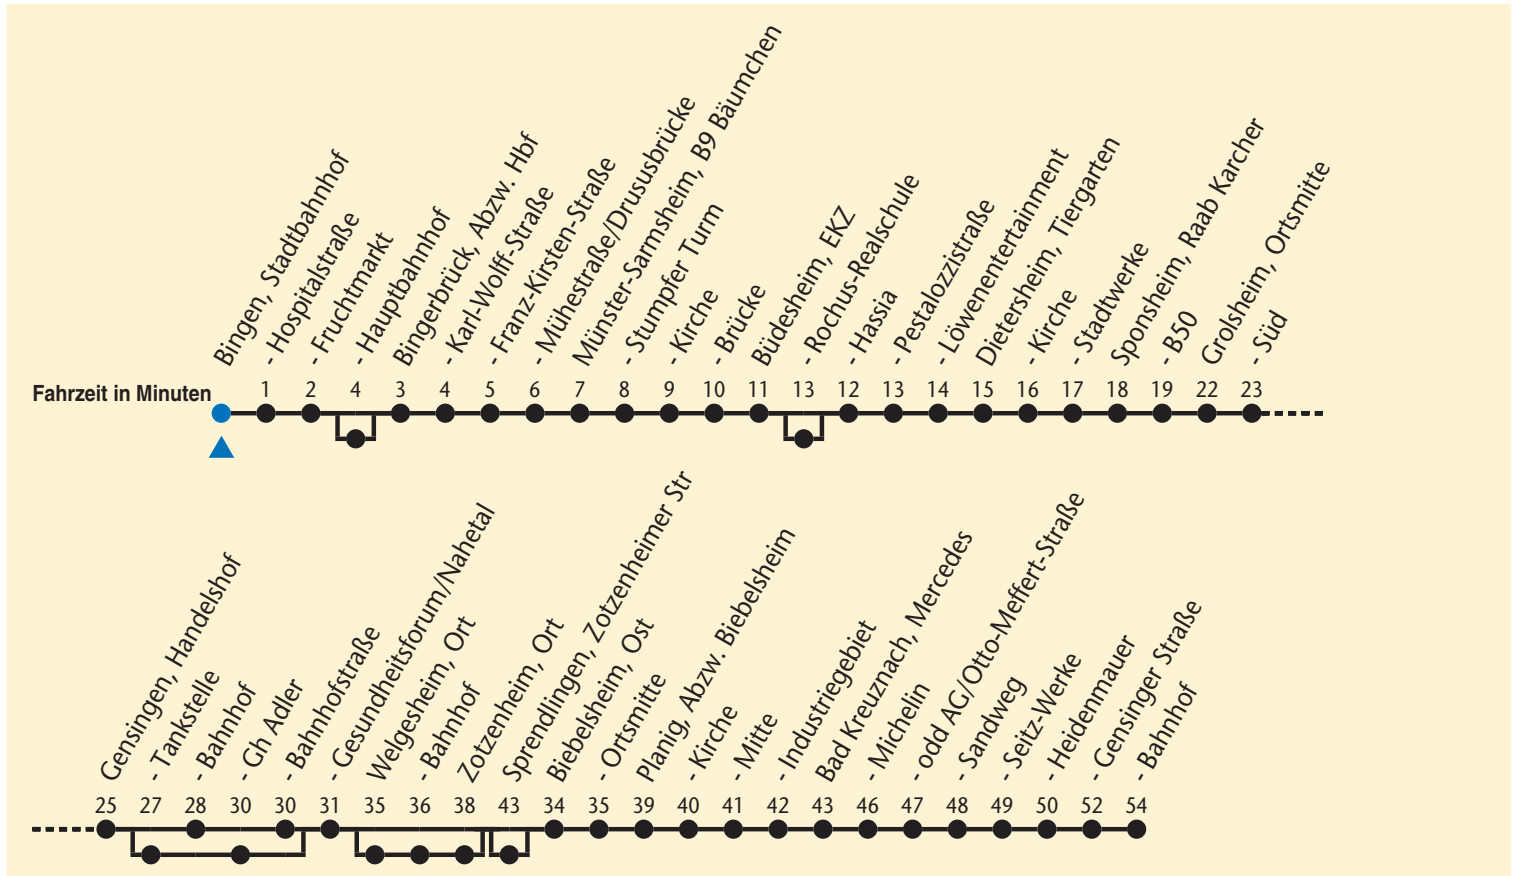

233 Bingen - Grolsheim - Gensingen - Bad Kreuznach

Gültig vom 06.08.2018 bis 08.12.2018

Montag - Freitag Samstag

6	15_C	6	46_A
7	30_H	7	42_I
8	10_D	9	42_I
9	15_J		
11	15_H	11	42_A
12	20_E	13	42_I
13	30_B	15	42_I
14	10_B	17	42_I
15	10_F		
16	10_G	20	42_I
17	20		
18	20_A	22	42_I

- **A** bedient Bingen, Hauptbahnhof; In der Regel - Niederflrbus - ohne Gewähr
- **B** bedient auch von Gensingen, Tankstelle bis Gensingen, Gh Adler und Welgesheim, Ort bis Zotzenheim, Ort; In der Regel - Niederflrbus - ohne Gewähr
- **C** bedient auch von Gensingen, Tankstelle bis Gensingen, Gh Adler; In der Regel - Niederflrbus - ohne Gewähr
- **D** bedient auch von Gensingen, Tankstelle bis Gensingen, Gh Adler und Welgesheim, Ort bis Zotzenheim, Ort
- **E** bedient Büdesheim, Rochus-Realschule, und bedient auch von Gensingen, Tankstelle bis Gensingen, Gh Adler; In der Regel - Niederflrbus - ohne Gewähr
- **F** bedient auch von Welgesheim, Ort bis Zotzenheim, Ort; In der Regel - Niederflrbus - ohne Gewähr
- **G** bedient auch von Gensingen, Tankstelle bis Gensingen, Gh Adler und Welgesheim, Ort bis Zotzenheim, Ort, und bedient Sprendlingen, Zotzenheimer Str; In der Regel - Niederflrbus - ohne Gewähr
- **H** In der Regel - Niederflrbus - ohne Gewähr
- **I** bedient Bingen, Hauptbahnhof
- **J** bedient auch von Gensingen, Tankstelle bis Gensingen, Gh Adler

Verkehrsunternehmen: DB Regio Bus Mitte GmbH Telefon: 06131/639323

RNN-Servicetelefon: 01801 - 766 766 **Internet: www.rnn.info**