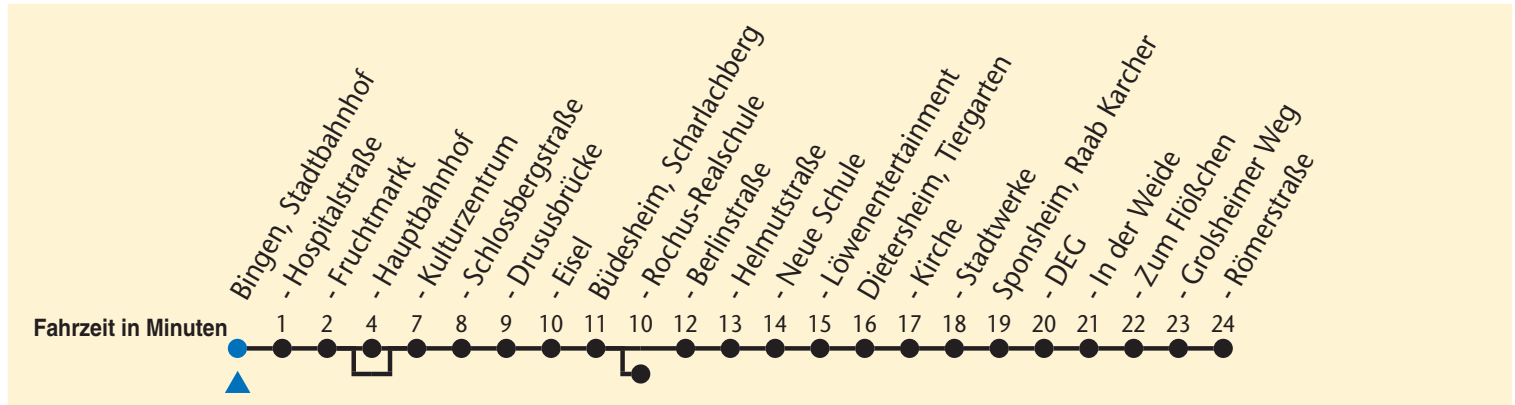

Montag - Freitag

7	15_A	38_B
13	39_C	

Schulfahrten der Linie 601. Rosenmontag, Fastnachtdienstag und Freitage nach Chr. Himmelfahrt und Fronleichnam kein Verkehr.

- **A** nur an Schultagen in Rheinland-Pfalz; bedient nicht Bingen, Hauptbahnhof, endet Büdesheim, Rochus-Realschule
- **B** nur an Schultagen in Rheinland-Pfalz; bedient nicht Bingen, Hauptbahnhof, endet Büdesheim, Neue Schule
- **C** nur an Schultagen in Rheinland-Pfalz