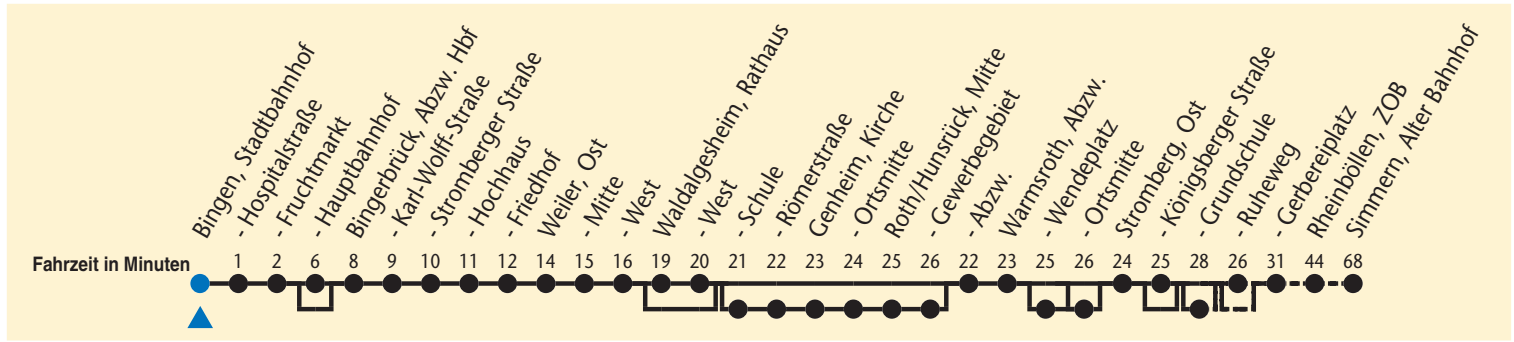

230 Bingen - Waldalgesheim - Stromberg - Simmern

Gültig vom 06.08.2018 bis 08.12.2018

| Montag - Freitag | | | | | Samstag | | Sonn- und Feiertag | |
|------------------|-----------------|-----------------|-----------------|-----------------|---------|----|--------------------|----|
| 5 | 42 _A | | | | | | | |
| 6 | 10 _D | | | | | | | |
| 7 | 05 _E | 10 _P | | | | | | |
| 8 | 10 | 40 _B | | | | | | |
| 9 | 10 | | | 9 | 40 | | 9 | 40 |
| 10 | 10 _P | 40 _A | | | | | | |
| 11 | 10 | 25 _F | | 11 | 40 | | 11 | 40 |
| 12 | 15 _G | 20 _H | | | | | | |
| 13 | 05 _I | 10 _J | 10 | 40 _K | 13 | 40 | 13 | 40 |
| 14 | 08 _L | 10 _P | 40 _A | | | | | |
| 15 | 10 _C | 40 _M | | 15 | 40 | | 15 | 40 |
| 16 | 10 _C | 40 _B | | | | | | |
| 17 | 10 | 40 _B | | 17 | 40 | | 17 | 40 |
| 18 | 10 | 40 _A | | | | | | |
| 19 | 15 _Q | | | 19 | 40 | | 19 | 40 |
| 20 | 15 _N | 52 _O | | | | | | |

A bedient nicht Bingen, Hauptbahnhof, bedient auch von Waldalgesheim, Schule bis Roth, Gewerbegebiet und Warmstroth, Wendepplatz bis Warmstroth, Ortsmitte, und bedient nicht Stromberg, Königsberger Straße und Stromberg, Ruheweg, endet Stromberg, Gerbereiplatz

B bedient nicht Bingen, Hauptbahnhof, bedient auch von Waldalgesheim, Schule bis Roth, Gewerbegebiet und Warmstroth, Wendepplatz bis Warmstroth, Ortsmitte, und bedient nicht Stromberg, Königsberger Straße und Stromberg, Ruheweg, endet Stromberg, Gerbereiplatz; In der Regel - Niederflurbus - ohne Gewähr