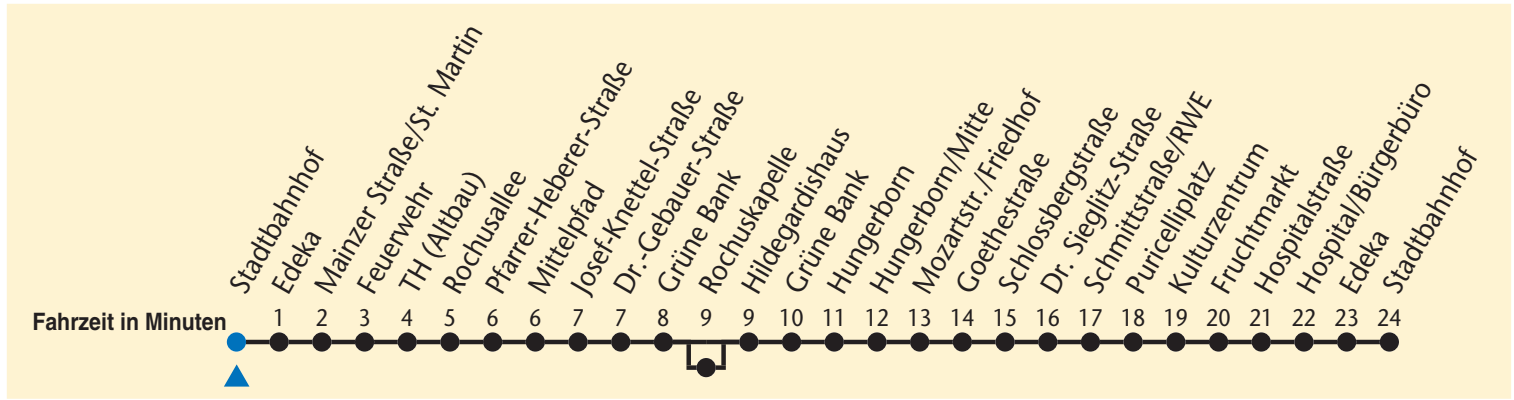

607

Bingen Stadtbahnhof - Rochusallee - Hildegardishaus und zurück

Gültig vom 06.08.2018 bis 08.12.2018

Montag - Freitag		Samstag		Sonn- und Feiertag	
6	48				
7	48	7	48		
8	48	8	48	8	48_A
9	48	9	48	9	38_A
10	48	10	48	10	48_A
11	48	11	48	11	48_A
12	48	12	48	12	48_A
13	48	13	48	13	48_A
14	48	14	48	14	48_A
15	48	15	48	15	48_A
16	48	16	48	16	48_A
17	48	17	48	17	48_A
18	48	18	48		
19	48				

A bedient Rochuskapelle

Verkehrsunternehmen: Stadtwerke Bingen Telefon: 06721/970723

RNN-Servicetelefon: 01801 - 766 766

Internet: www.rnn.info