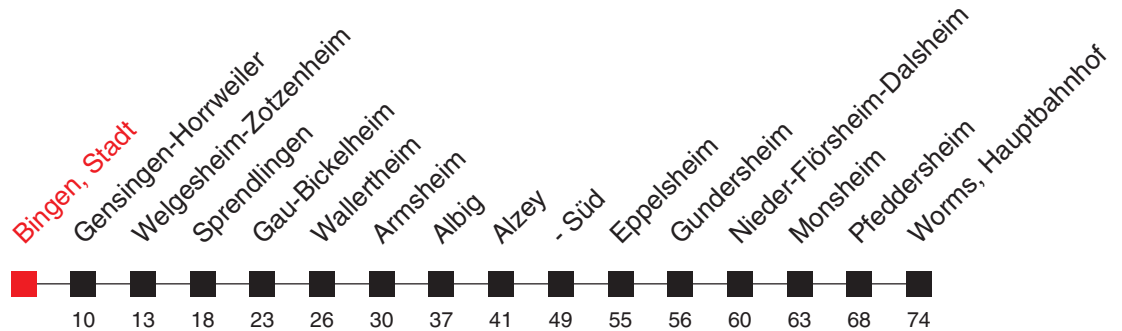

Handy: <http://mobil.vrn.de> Internet: <http://www.vrn.de>

<http://m.vrn.de/8199>

R 35

Richtung:
Worms, Hauptbahnhof

| Uhr | Montag - Freitag |
|-----|--------------------|
| 5 | 12 49 ^A |
| 6 | 57 ^B |
| 7 | |
| 8 | 02 |
| 9 | 02 |
| 10 | 02 |
| 11 | 02 |
| 12 | 02 |
| 13 | 02 |
| 14 | 02 |
| 15 | 02 |
| 16 | 02 |
| 17 | 02 |
| 18 | 02 |
| 19 | 02 |
| 20 | 02 |
| 21 | |
| 22 | |