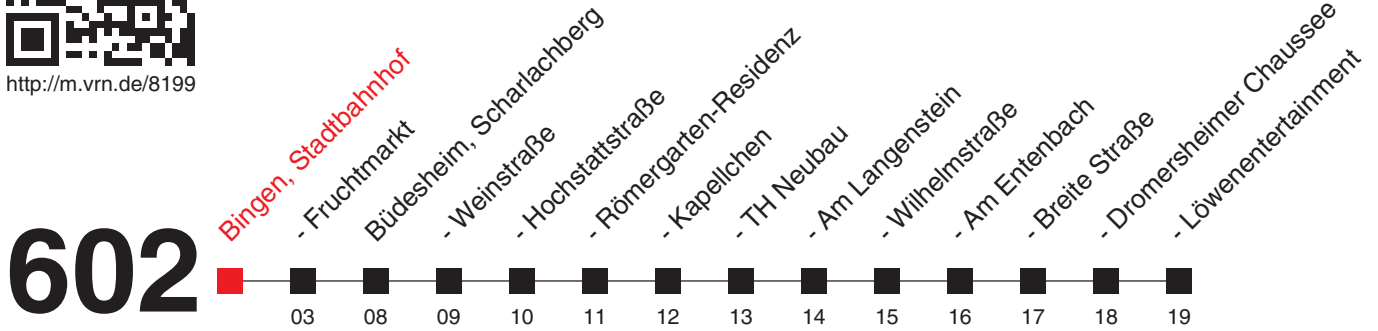

FAHRPLAN

Gültig ab 06.08.2018 / Angaben ohne Gewähr / Bingen, Stadtbahnhof

Handy: <http://mobil.vrn.de> Internet: <http://www.vrn.de>

<http://m.vrn.de/8199>

Richtung:
Büdesheim, Löwenentertainment

| Uhr | Montag - Freitag |
|-----|------------------|
| 5 | |
| 6 | |
| 7 | |
| 8 | |
| 9 | |
| 10 | |
| 11 | |
| 12 | |
| 13 | |
| 14 | |
| 15 | |
| 16 | |
| 17 | |
| 18 | |
| 19 | |
| 20 | |
| 21 | |
| 22 | |